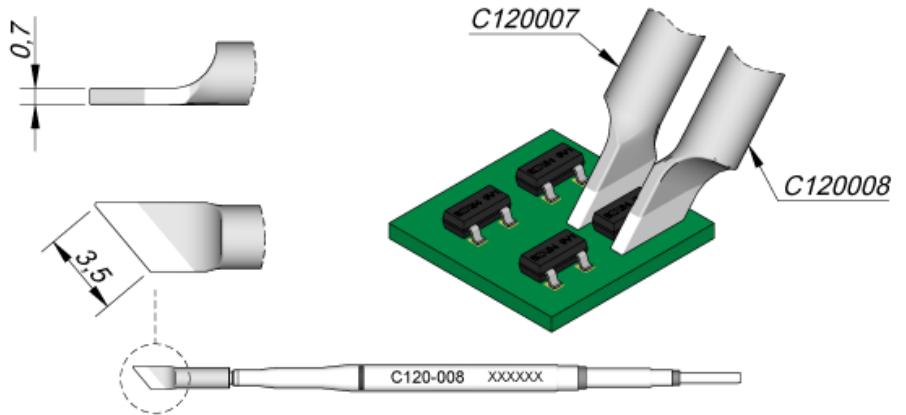

C120008 Dobles de cartuchos en línea de 3,5 Izquierda

Este cartucho se ha diseñado para trabajar con la C120-007 debido a la forma de la punta.

C120 cartuchos son apropiados para los componentes de soldadura y desoldadura de chips o **dual en línea** con facilidad, lo que reduce el tiempo de manipulación.

Trabajan con **PA120 Micro pinzas**, que permite **alinearse** los cartuchos de acuerdo a las necesidades del usuario.

JBC Consejos Long Life ofrecen instantánea de calor hacia arriba, una excelente transferencia de calor y gran durabilidad.

Tienen una duración de **5 veces más tiempo** que otras marcas gracias al exclusivo sistema de calefacción y de modo inactivo y de hibernación.

Compatible items

Presupuesto

Peso	2 gr (0.00 lb)
Peso del paquete	5 gr (0.01 lb)
Dimensiones del paquete	110 x 12 x 12 mm

herramientas