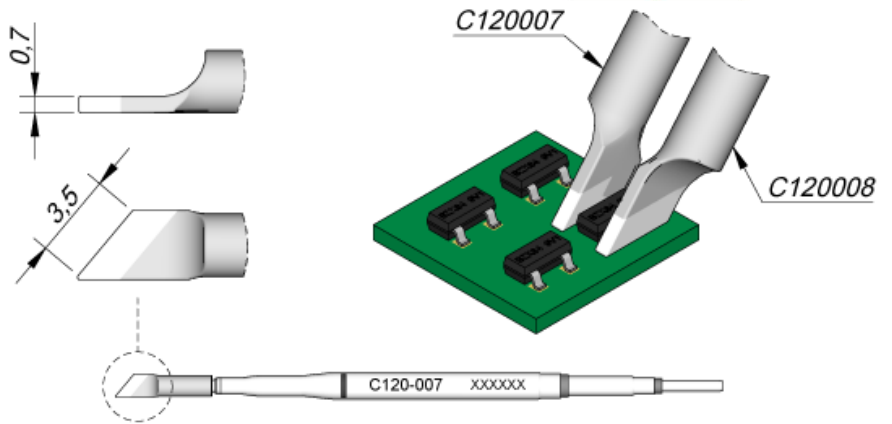

C120007 Dobles de cartuchos en línea de 3,5 Derecho

Este cartucho se ha diseñado para trabajar con la **C120-008** debido a la forma de la punta.

C120 cartuchos son apropiados para los componentes de soldadura y desoldadura de chips o **dual en línea** con facilidad, lo que reduce el tiempo de manipulación.

Trabajan con **PA120 Micro pinzas**, que permite **alinearse** los cartuchos de acuerdo a las necesidades del usuario.

JBC Consejos Long Life ofrecen instantánea de calor hacia arriba, una excelente transferencia de calor y gran durabilidad.

Tienen una duración de **5 veces más tiempo** que otras marcas gracias al exclusivo sistema de calefacción y de modo inactivo y de hibernación.

Presupuesto

Peso	2 gr (0.00 lb)
Peso del paquete	5 gr (0,01 lb)
Dimensiones del paquete	110 x 12 x 12 mm