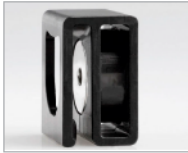

Cinta para Cinturón con soporte giratorio

- Ref. **0315** M5, P5.2, P5R.2, T5.2, P6.2
 Ref. **0316** Hokus Focus, L5, L6, V2
 Ref. **0317** B7.2, L7, M7, T7M, M7R, M8, P7.2, T7.2, X7R, M7RX
 Ref. **0318** P14.2
 Ref. **0319** M14, P17, X14

Soporte para trípode

- Ref. **0311**
 Válido para modelos P17.2, P14.2, M14, M14X, X21.2, X21R.2

Soporte Magnético

Como práctico accesorio para el clip inteligente, también existe un soporte magnético. De este modo, la linterna se agarra fácilmente a cualquier superficie metálica y el rayo de luz puede orientarse de forma óptima

- Ref. **0314** Válido para soportes 315, 0316, 0317

Cargador USB para el coche

- Ref. **0380**
 Válido para modelos P5R.2, M7R, M7RX, H7R.2, H14R.2, SE07, X7R

Pulsador remoto

- Ref. **0361** Válido para modelos P7.2, T7.2, M7, MT7
 Ref. **0364** Válido para modelo 7438