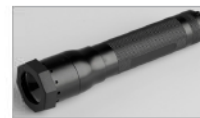

1. Ref. **0312** Válido para modelos X21.2 Y X21R.2
   Ref. **0311** Válido para modelos P7.2, T7.2, T7M, M7, M7R, M8, X7R, B7.2, L7