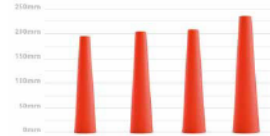

Conos de señalización

1. Ref. **7478** Rojo – 7478Y Amarillo Válido para modelos P14.2, M14, M14X
   Ref. **7479** Rojo – 7479Y Amarillo Válido para modelos P5R.2, P5.2, T5.2, P6.2, VQ
   Ref. **0040** Rojo – 0040Y Amarillo Válido para modelos P7.2, T7.2, T7M, M7, M7R, M8, B7.2
   Ref. **7482** Rojo Válido para modelo D14
   Ref. **0041** Rojo 0041Y Amarillo Válido para modelo Hokus Focus
   Ref. **0042** Rojo – 0043 Amarillo Válido para modelos P17.2, P17R, M17R